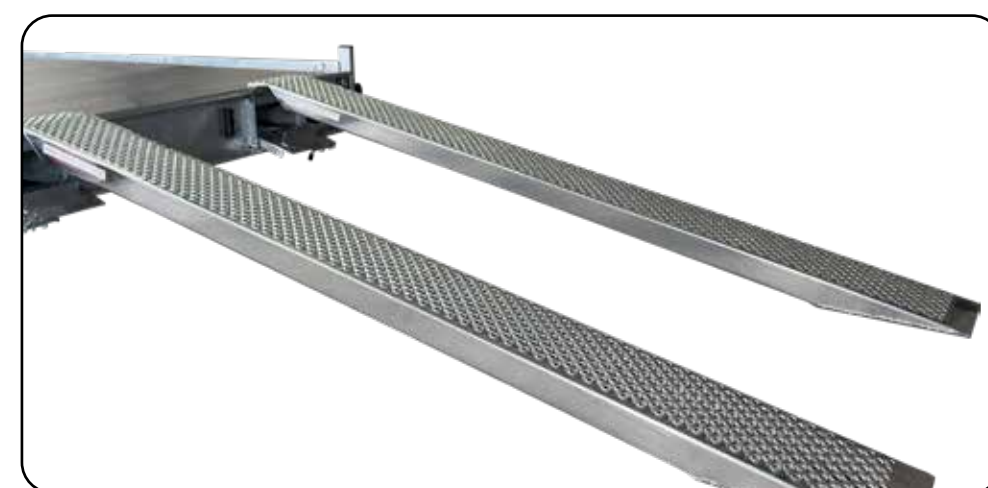

SE ALLE
VORES
TRAILERE
på variant.dk

variant

Der tages forbehold for fejl og ændringer.